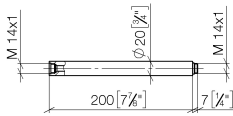

Prolongación para conjuntos con ducha fija 200 mm - Negro mate

IMO

12 120 970

12 120 970

mm [inches]

12 120 970

Piezas para otros
acabados pueden
encontrarse aquí:
Oro claro cepillado

Lista de piezas de recambios