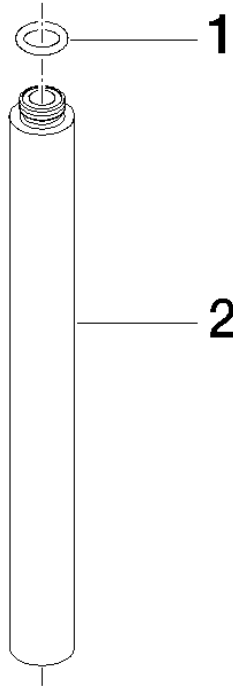

12 120 970

| | | |
|---|---------------------|---------------|
|  | Negro mate | 12 120 970-33 |
|  | Oro claro cepillado | 12 120 970-27 |

Encaja con: IMO, LULU, MADISON, MEM,
TARA, CL.1, LISSÉ, VAIA, META, CYO

Prolongación para conjuntos con ducha fija 200 mm - Negro mate

IMO

12 120 970

12 120 970

mm [inches]

12 120 970

Piezas para otros
acabados pueden
encontrarse aquí:
Oro claro cepillado

Lista de piezas de recambios

| N° | Número de artículo | Denominación | Cantidad de montaje | Plazo de entrega |
|----|--------------------|--------------|---------------------|------------------|
| 1 | 90 14 10 011 00 90 | sello | 1 | 2 |
| 2 | 09 24 04 180-33 | prolongación | 1 | 30 |